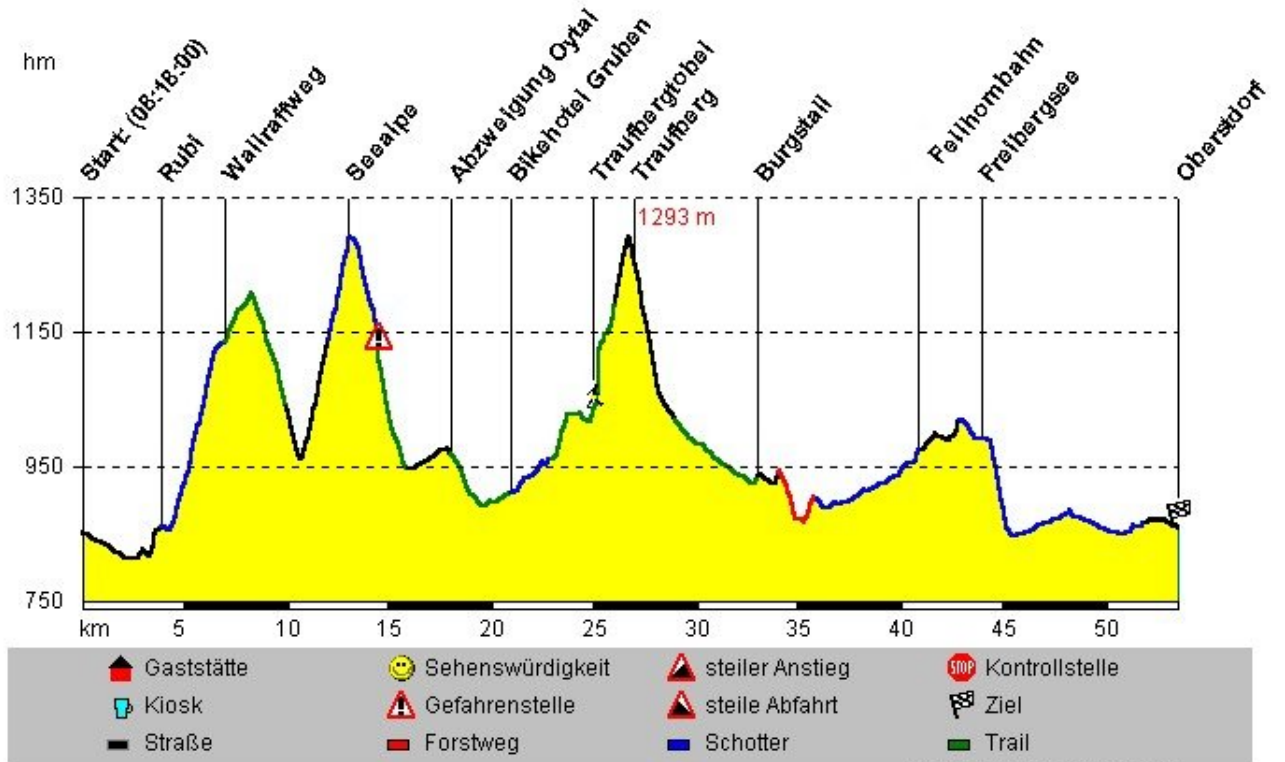

Marathon Oberstdorf - kleine Runde

Fahrzeit: ca. 3,25 Std.
 Kilometer: 53,49 km
 Höhenmeter: 1432 m

Profil created by CicloTour

Ort	Kilometer	Meereshöhe
Oberstdorf	0,0 km	860 m
Rubi	3,86 km	860 m
Wallraffweg	6,91 km	1137 m
Seealpe	13,00 km	1288 m
Abzweigung Oytal	18,00 km	969 m
Bikehotel Gruben	20,94 km	912 m
Traufbergtobel	24,96 km	1037 m
Traufberg	26,95 km	1255 m
Burgstall	32,98 km	936 m
Nebelhornbahn	40,83 km	974 m
Freibergsee	43,87 km	992 m
Oberstdorf	53,49 km	860 m