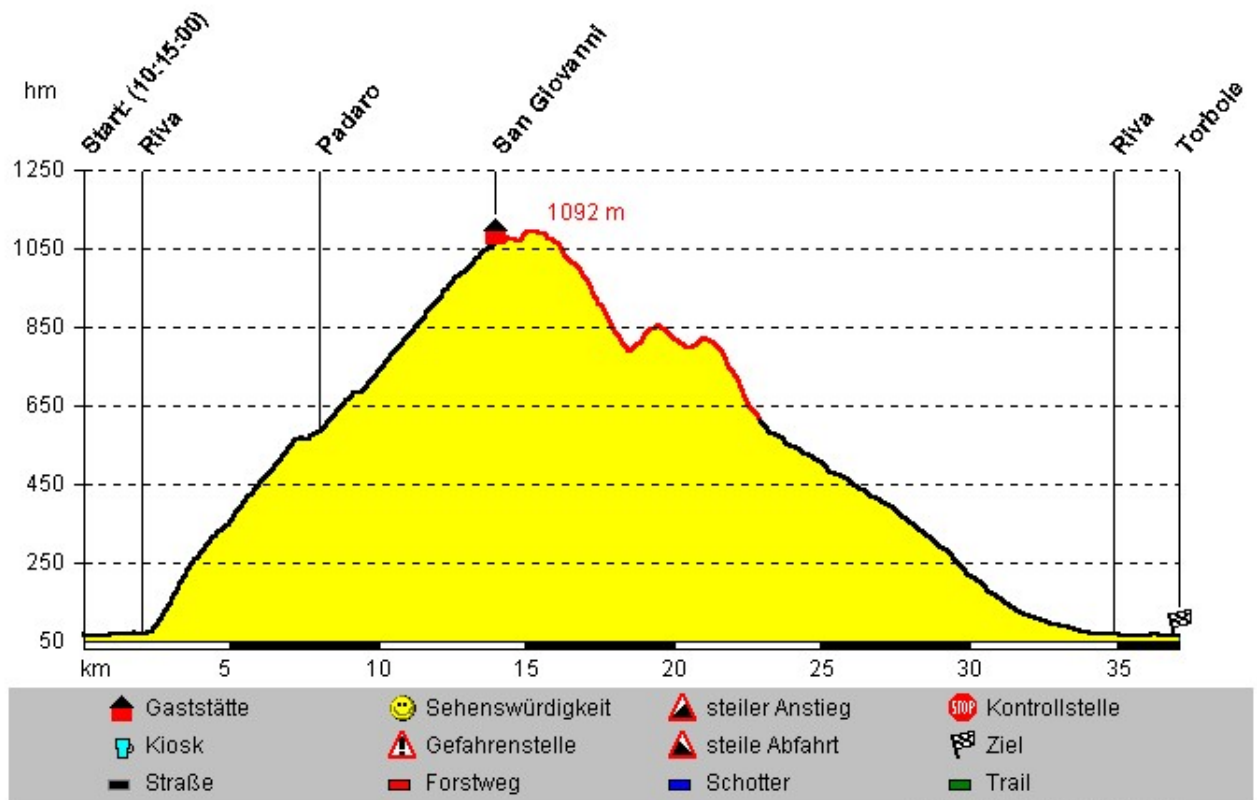

Tour nach San Giovanni und retour - Gardasee

Fahrzeit: ca. 2,5 Std.
 Kilometer: 37,05 km
 Höhenmeter: 1113 m

Profil created by CicloTour

Ort	Kilometer	Meereshöhe
Torbole	0 km	66 m
Riva	1,93 km	69 m
Padaro	7,95 km	583 m
San Giovanni	13,93 km	1061 m
Riva	34,85 km	67 m
Torbole	37,05 km	61 m